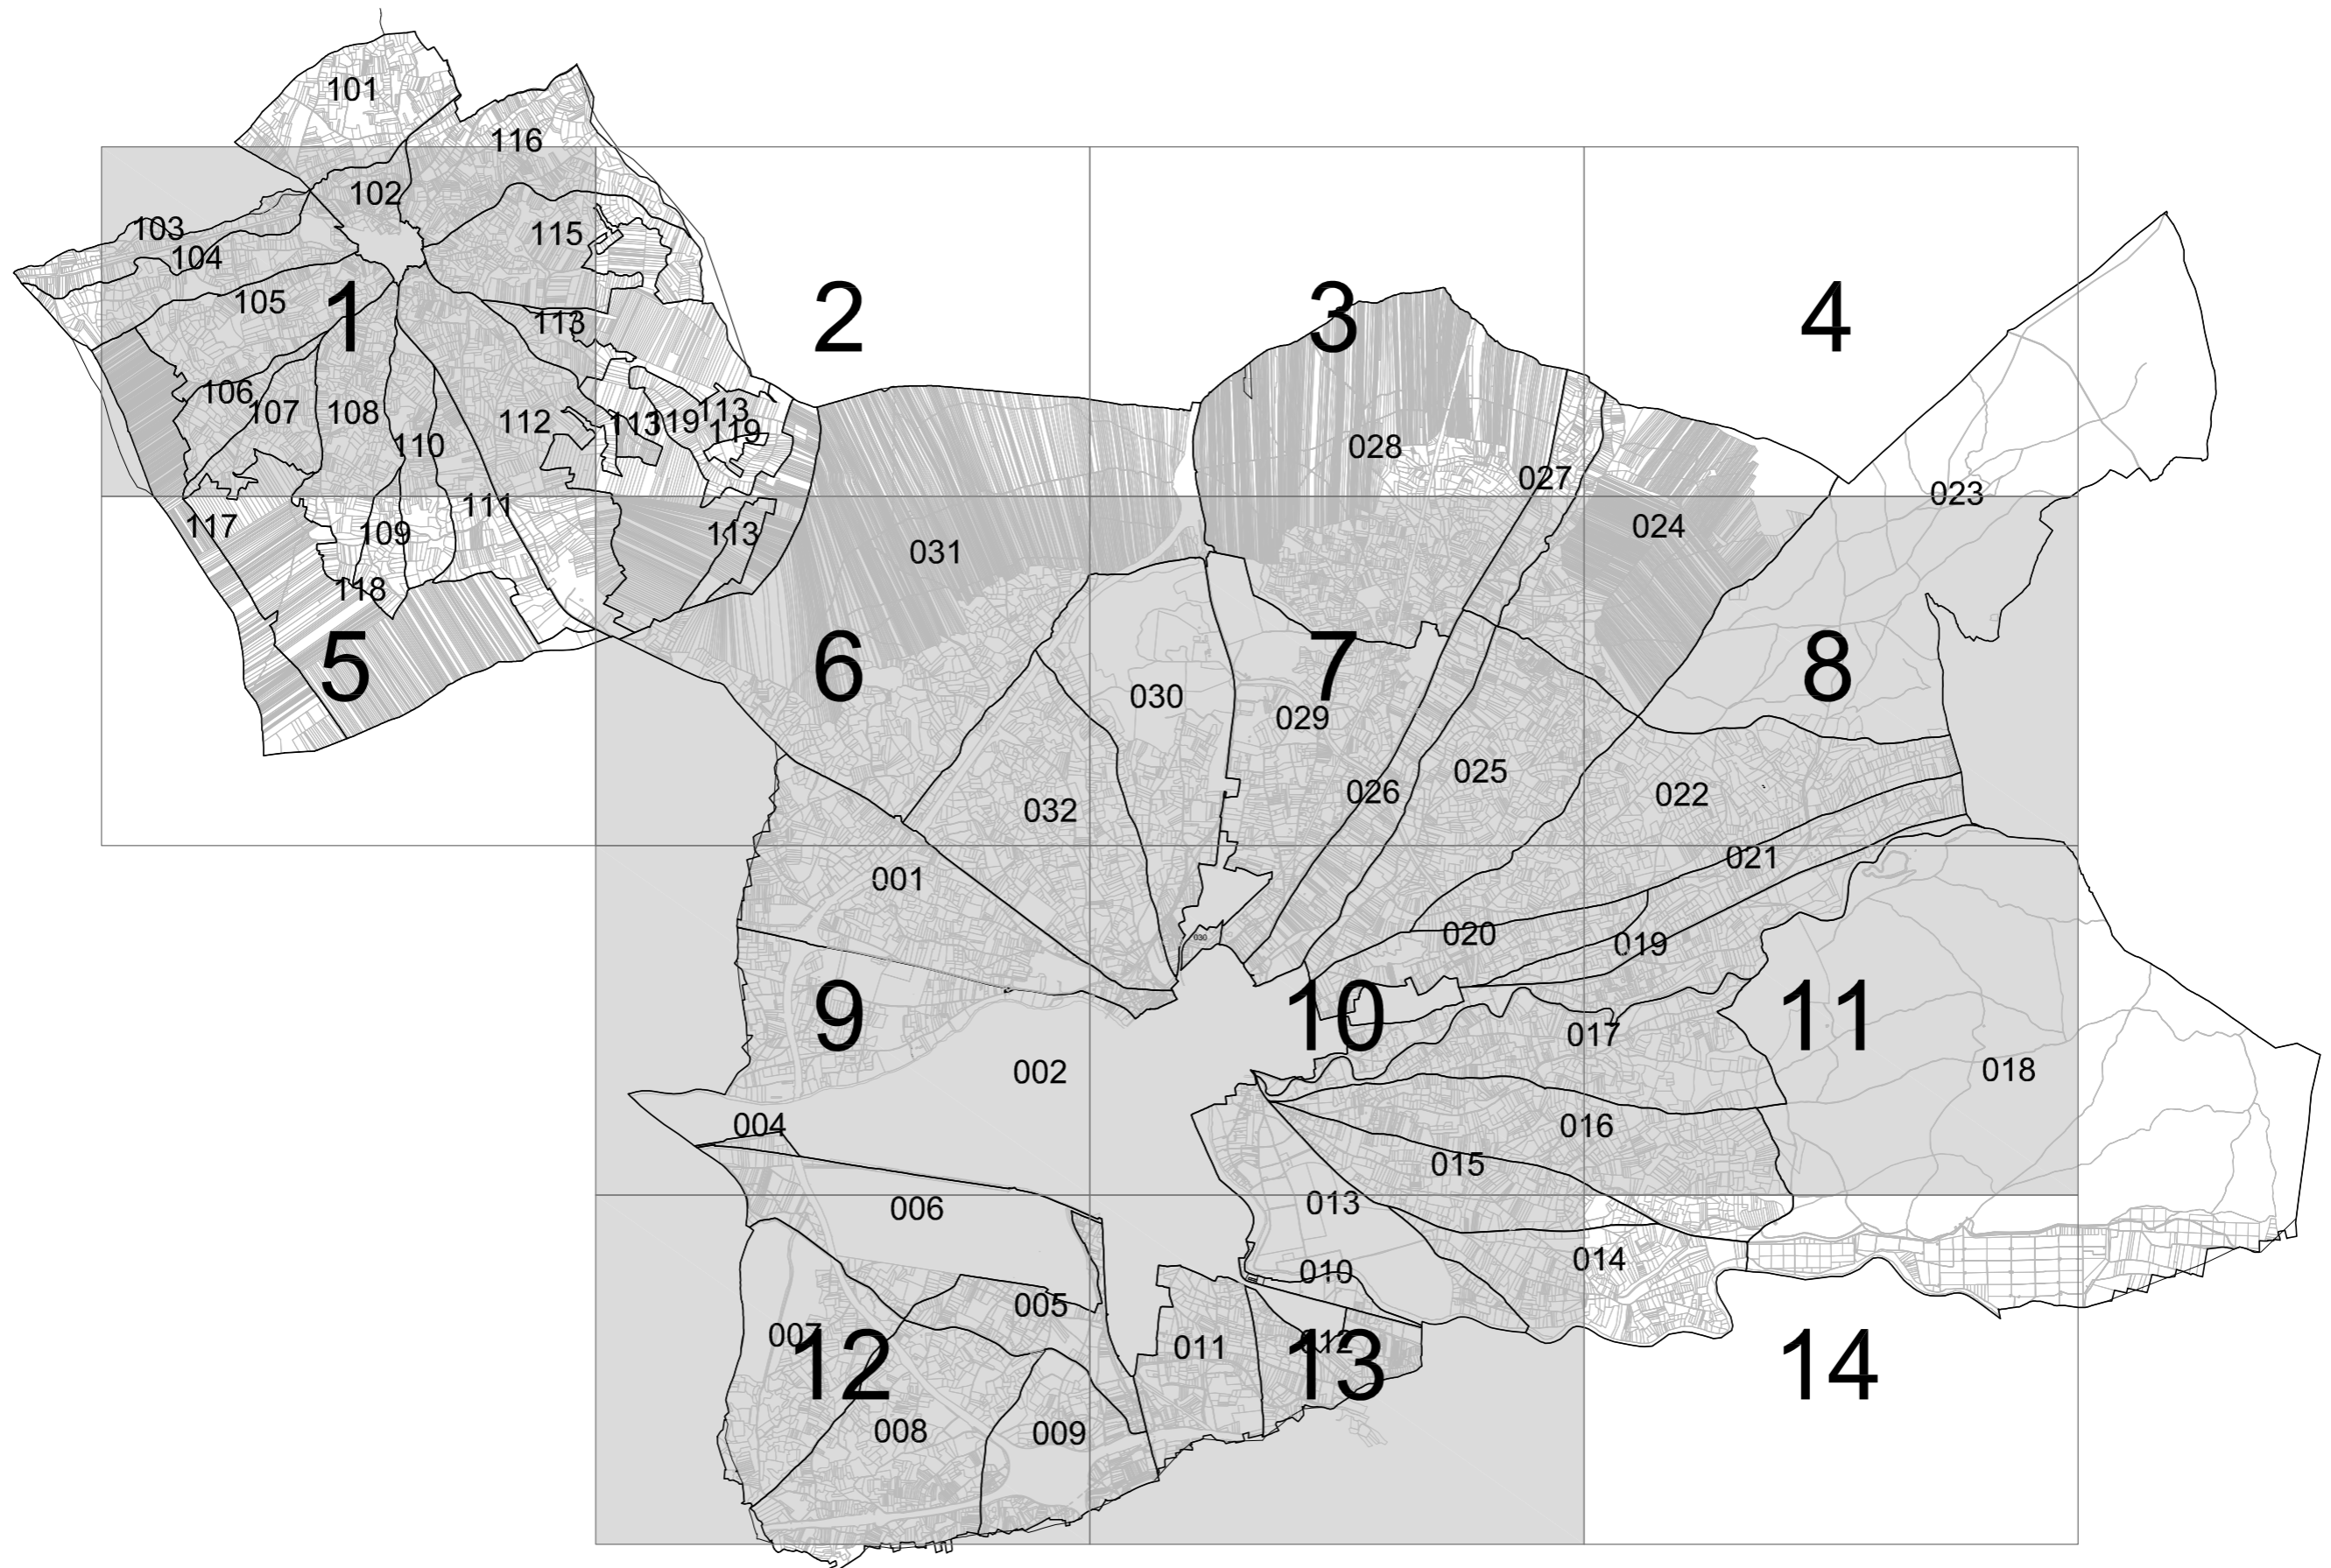

CUADRANTES PLANO RUSTICA ITE AÑO 2020

09018A03100355

355