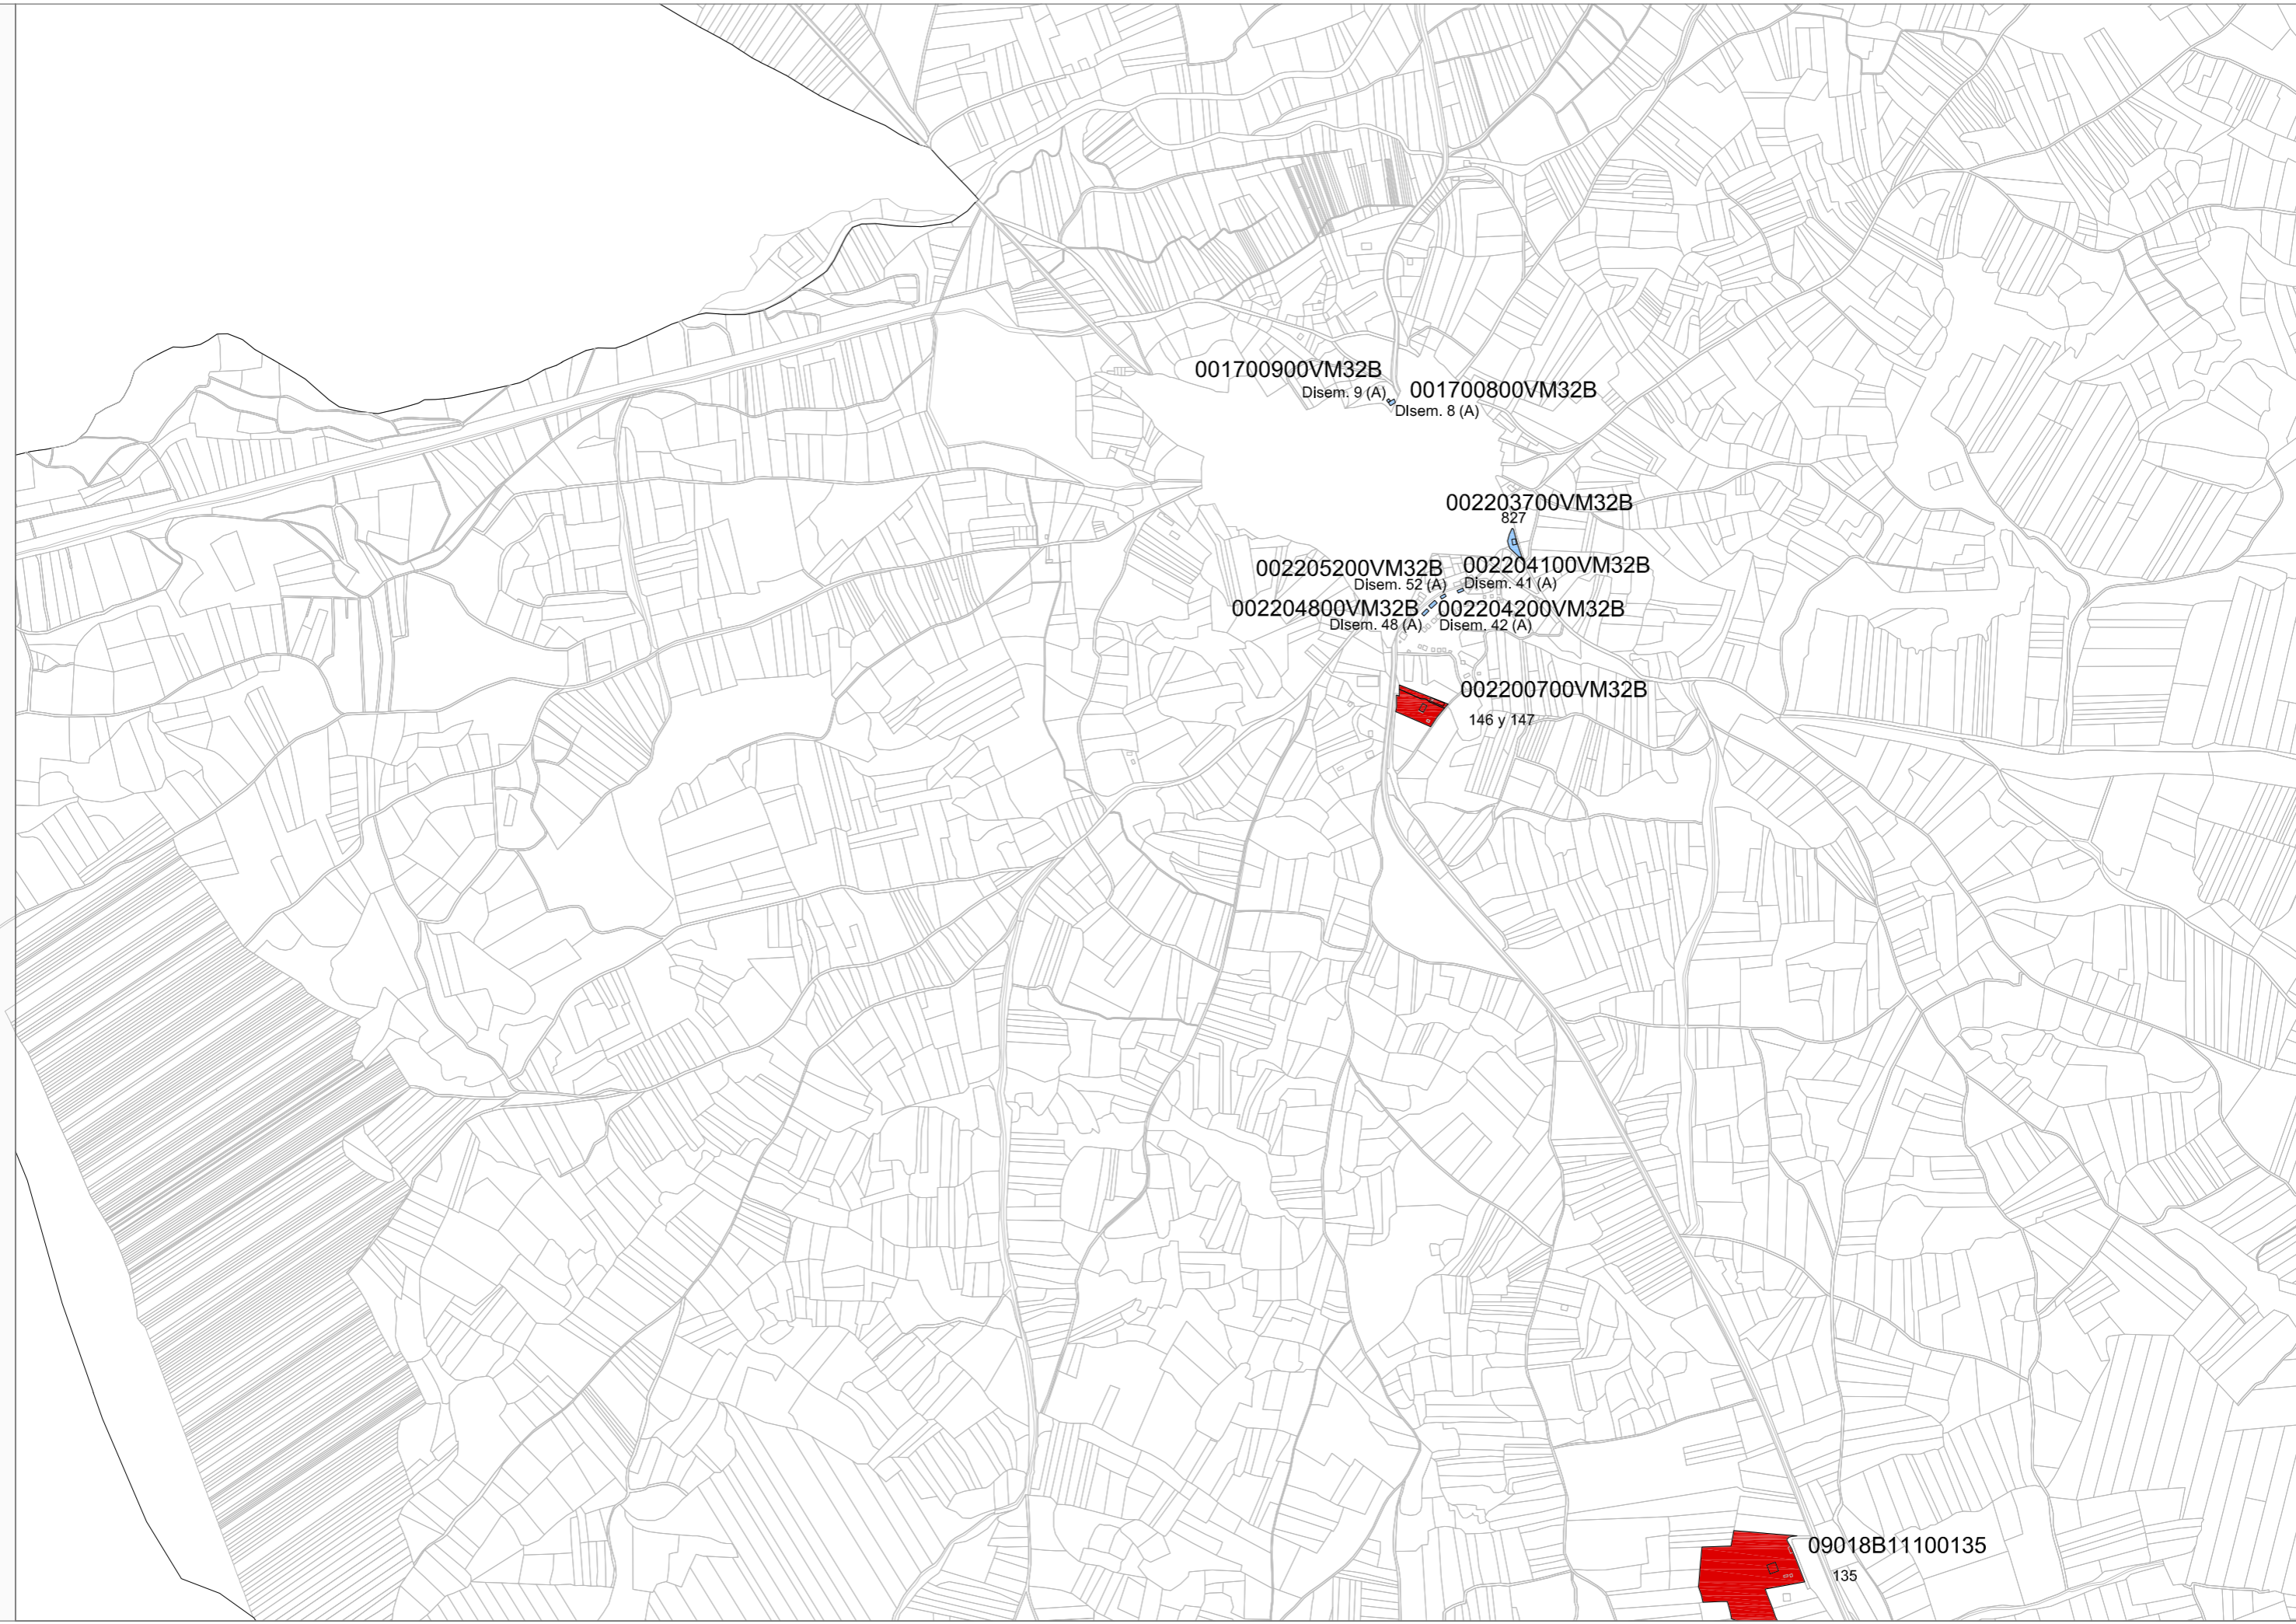

CUADRANTES PLANO RUSTICA ITE AÑO 2020

09018A03100355

355